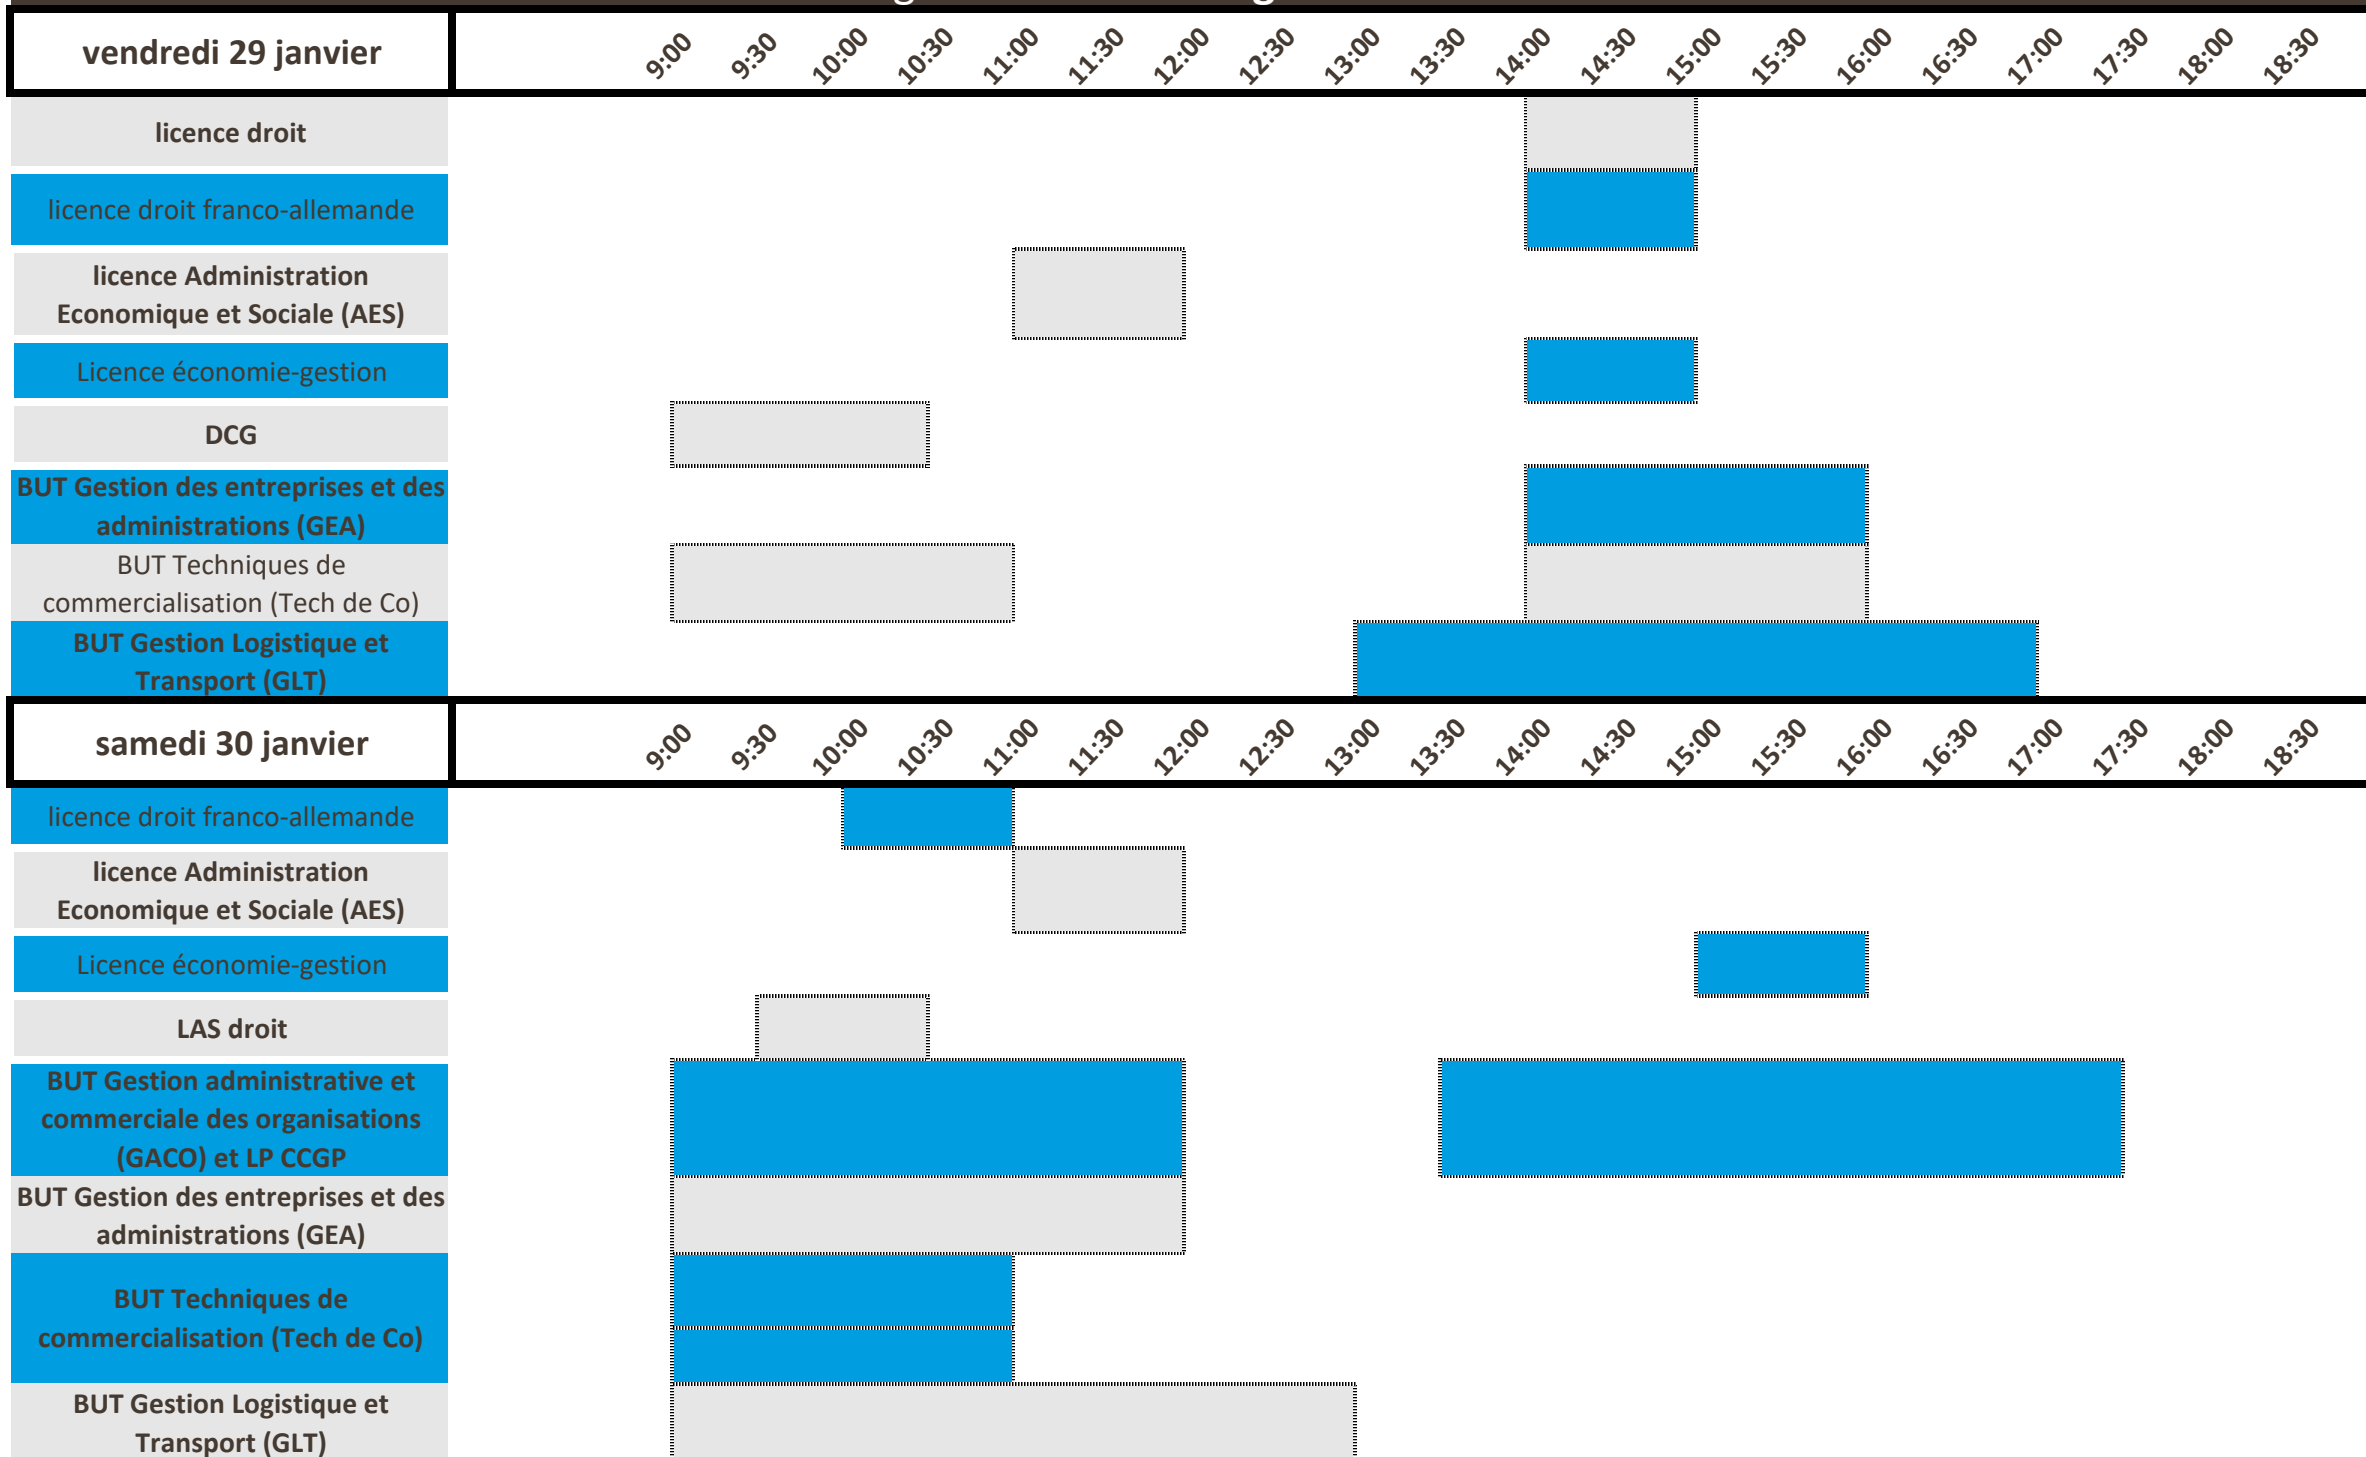

DROIT, SCIENCES POLITIQUES, ECONOMIE GESTION

Echangez avec des Enseignants chercheurs